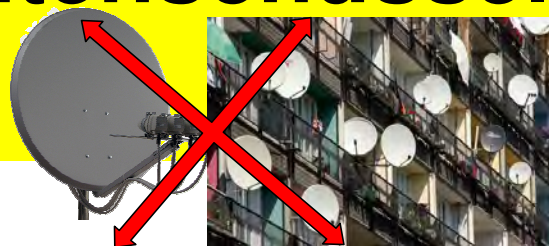

ZAAPT TV World View

Info: Tel. 0177-7782509, E-Mail: zaaptv-worldview@arcor.de

Fernsehen ohne Satellitenschüssel oder Kabelanschluss

Statt SAT-Schüssel oder Kabel

wir haben eine Lösung, wie Sie ohne eine Satellitenschüssel oder Kabelanschluss Ihre Heimatsender empfangen können.

Einzige Voraussetzung ist ein DSL-Internetanschluss, (anbieterunabhängig) und das bei uns erhältlichen

ZAAPT TV IPTV Receiver.

**Keine laufenden Kosten!!!
Einmaliger Kaufpreis von:**

Beigefügt, die aktuelle Aufstellung der Sprachen, Anzahl der TV-Sender sowie die Anzahl der Radiosender.